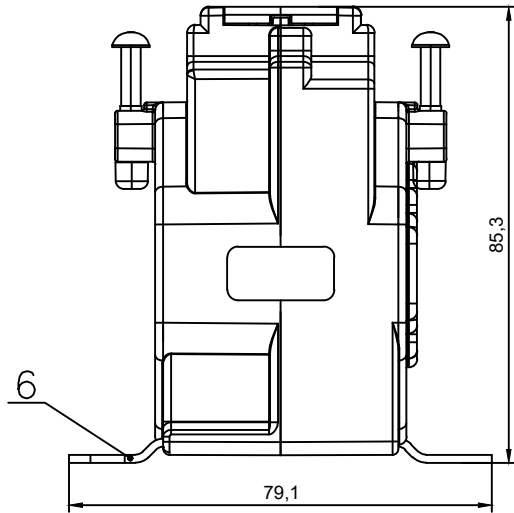

Габаритные и установочные
размеры ТШП-6

Вариант с установленными
кронштейнами поз.6

Вариант с установленными кронштейнами
поз.5 для установки на DIN-рейку (35 мм)

Инов. N подл.	Подп. и дата
Взам. инв. N	Инов. N дубл.
Подп. и дата	Подп. и дата