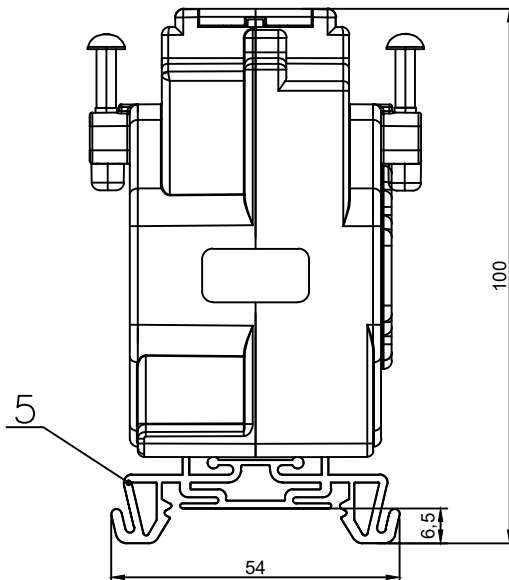

Габаритные и установочные
размеры ТШП-6

Вариант с установленными
кронштейнами поз.6

Вариант с установленными кронштейнами
поз.5 для установки на DIN-рейку (35 мм)

Инов. N подл.	Подп. и дата
Взам. инв. N	Инов. N дубл.
Подп. и дата	Подп. и дата