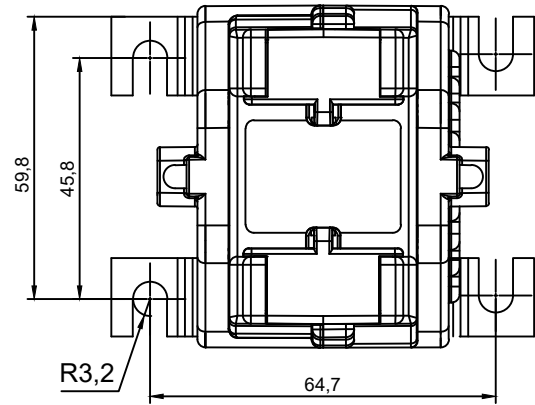

Габаритные и установочные
размеры ТШП-6

Вариант с установленными
кронштейнами поз.6

Вариант с установленными кронштейнами
поз.5 для установки на DIN-рейку (35 мм)

Инов. N подл.	Подп. и дата
Взам. инв. N	Инов. N дубл.
Подп. и дата	Подп. и дата