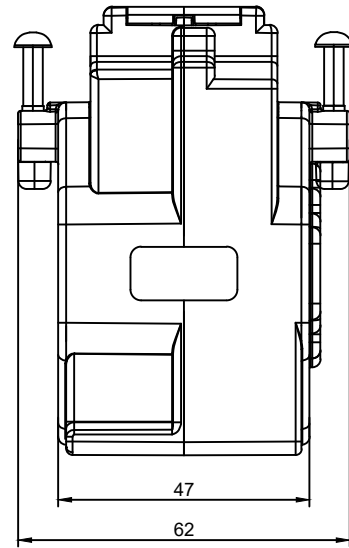

Габаритные и установочные
размеры ТШП-6

Вариант с установленными
кронштейнами поз.6

Вариант с установленными кронштейнами
поз.5 для установки на DIN-рейку (35 мм)

Инов. N подл.	Подп. и дата
Взам. инв. N	Инов. N дубл.
Подп. и дата	Подп. и дата