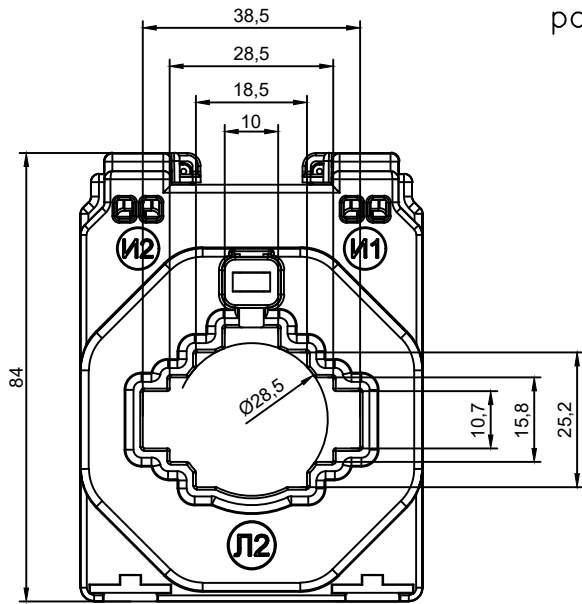

Габаритные и установочные
размеры ТШП-6

Вариант с установленными
кронштейнами поз.6

Вариант с установленными кронштейнами
поз.5 для установки на DIN-рейку (35 мм)

Инов. N подл.	Подп. и дата
Взам. инв. N	Инов. N дубл.
Подп. и дата	Подп. и дата